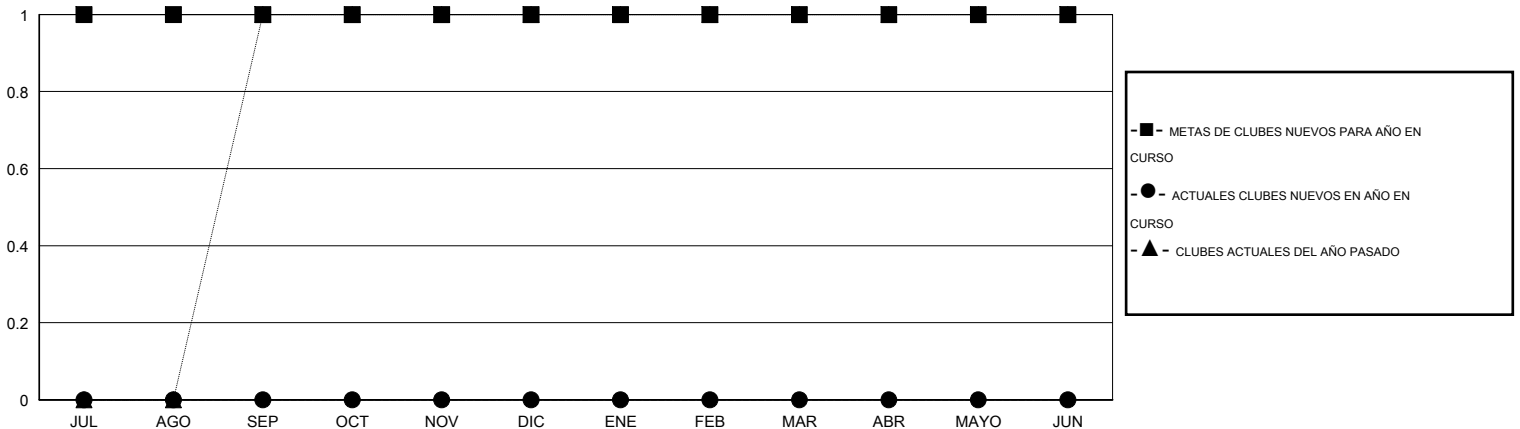

MONTHLY MEMBERSHIP PROGRESS REPORT

District J 1

Results as of: 12/31/2015

GMT: Pedro Marrello

UBICACIÓN URUGUAY

GMT DE AE 3

Clubes					socios				
RESULTADOS DE 2015-2016					RESULTADOS DE 2015-2016				
TRIMESTRE	META DE CLUBES NUEVOS	NUEVOS CLUBES	CLUBES DADOS DE BAJA	GANANCIA/PÉRDIDA NETA	TRIMESTRE	META DE SOCIOS NUEVOS	SOCIOS FUNDADORES Y SOCIOS AÑADIDOS	SOCIOS DADOS DE BAJA	GANANCIA/PÉRDIDA NETA
JUL/AGO/SEP	1	0	0	0	JUL/AGO/SEP	20	12	43	-31
OCT/NOV/DIC	0	0	0	0	OCT/NOV/DIC	45	31	37	-6
ENE/FEB/MAR	0	0	0	0	ENE/FEB/MAR	0	0	0	0
ABR/MAYO/JUN	0	0	0	0	ABR/MAYO/JUN	10	0	0	0

METAS Y CIFRA ACUMULATIVA DE CLUBES NUEVOS

METAS Y CIFRA ACUMULATIVA DE SOCIOS

CLUBES DADOS DE BAJA: 0	21 CLUBS OF 44 AÑADIERON 1 O MÁS SOCIOS NUEVOS	DISTRIBUCIÓN POR SEXO
		MASCULINO 613 (56.92%)
		FEMENINO 464 (43.08%)
SOCIOS DADOS DE BAJA	CLIC AQUÍ PARA DATOS DE SALUD DE CLUB	SOCIOS EN UNIDAD FAMILIAR 283
FALLECIDOS 9		CABEZA DE FAMILIA 133
CLUB CANCELADO 0		NO ES CABEZA DE FAMILIA 150
OTRO 71		
TOTAL 80		