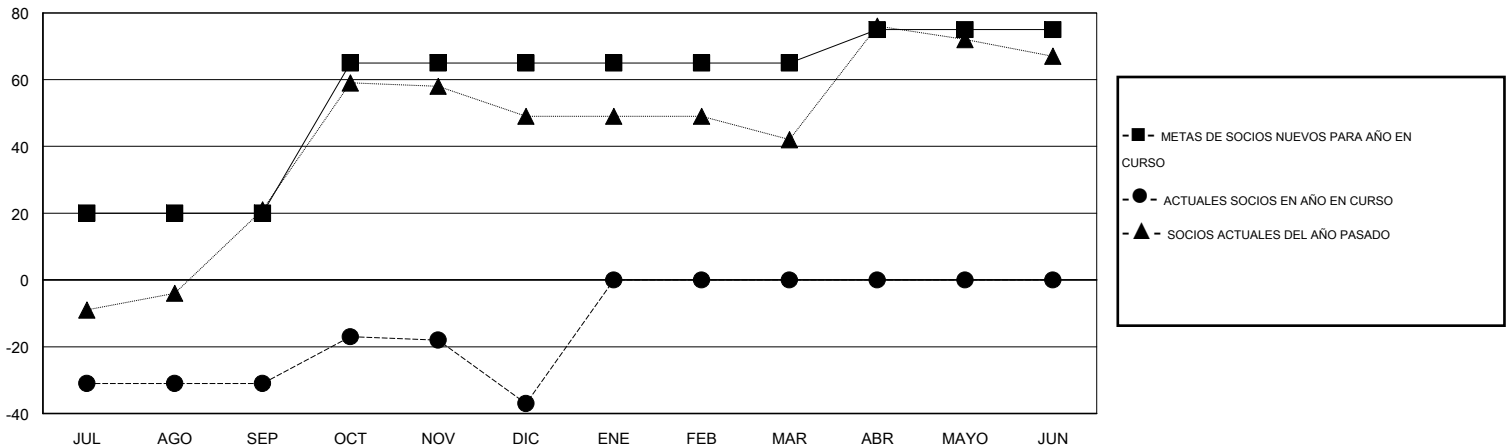

MONTHLY MEMBERSHIP PROGRESS REPORT

District J 1

Results as of: 12/31/2015

GMT: Pedro Marrello

UBICACIÓN URUGUAY

GMT DE AE 3

Clubes					socios				
RESULTADOS DE 2015-2016					RESULTADOS DE 2015-2016				
TRIMESTRE	META DE CLUBES NUEVOS	NUEVOS CLUBES	CLUBES DADOS DE BAJA	GANANCIA/PÉRDIDA NETA	TRIMESTRE	META DE SOCIOS NUEVOS	SOCIOS FUNDADORES Y SOCIOS AÑADIDOS	SOCIOS DADOS DE BAJA	GANANCIA/PÉRDIDA NETA
JUL/AGO/SEP	1	0	0	0	JUL/AGO/SEP	20	12	43	-31
OCT/NOV/DIC	0	0	0	0	OCT/NOV/DIC	45	31	37	-6
ENE/FEB/MAR	0	0	0	0	ENE/FEB/MAR	0	0	0	0
ABR/MAYO/JUN	0	0	0	0	ABR/MAYO/JUN	10	0	0	0

METAS Y CIFRA ACUMULATIVA DE CLUBES NUEVOS

METAS Y CIFRA ACUMULATIVA DE SOCIOS

CLUBES DADOS DE BAJA: 0	21 CLUBS OF 44 AÑADIERON 1 O MÁS SOCIOS NUEVOS	DISTRIBUCIÓN POR SEXO
		MASCULINO 613 (56.92%)
		FEMENINO 464 (43.08%)
SOCIOS DADOS DE BAJA	CLIC AQUÍ PARA DATOS DE SALUD DE CLUB	SOCIOS EN UNIDAD FAMILIAR 283
FALLECIDOS 9		CABEZA DE FAMILIA 133
CLUB CANCELADO 0		NO ES CABEZA DE FAMILIA 150
OTRO 71		
TOTAL 80		